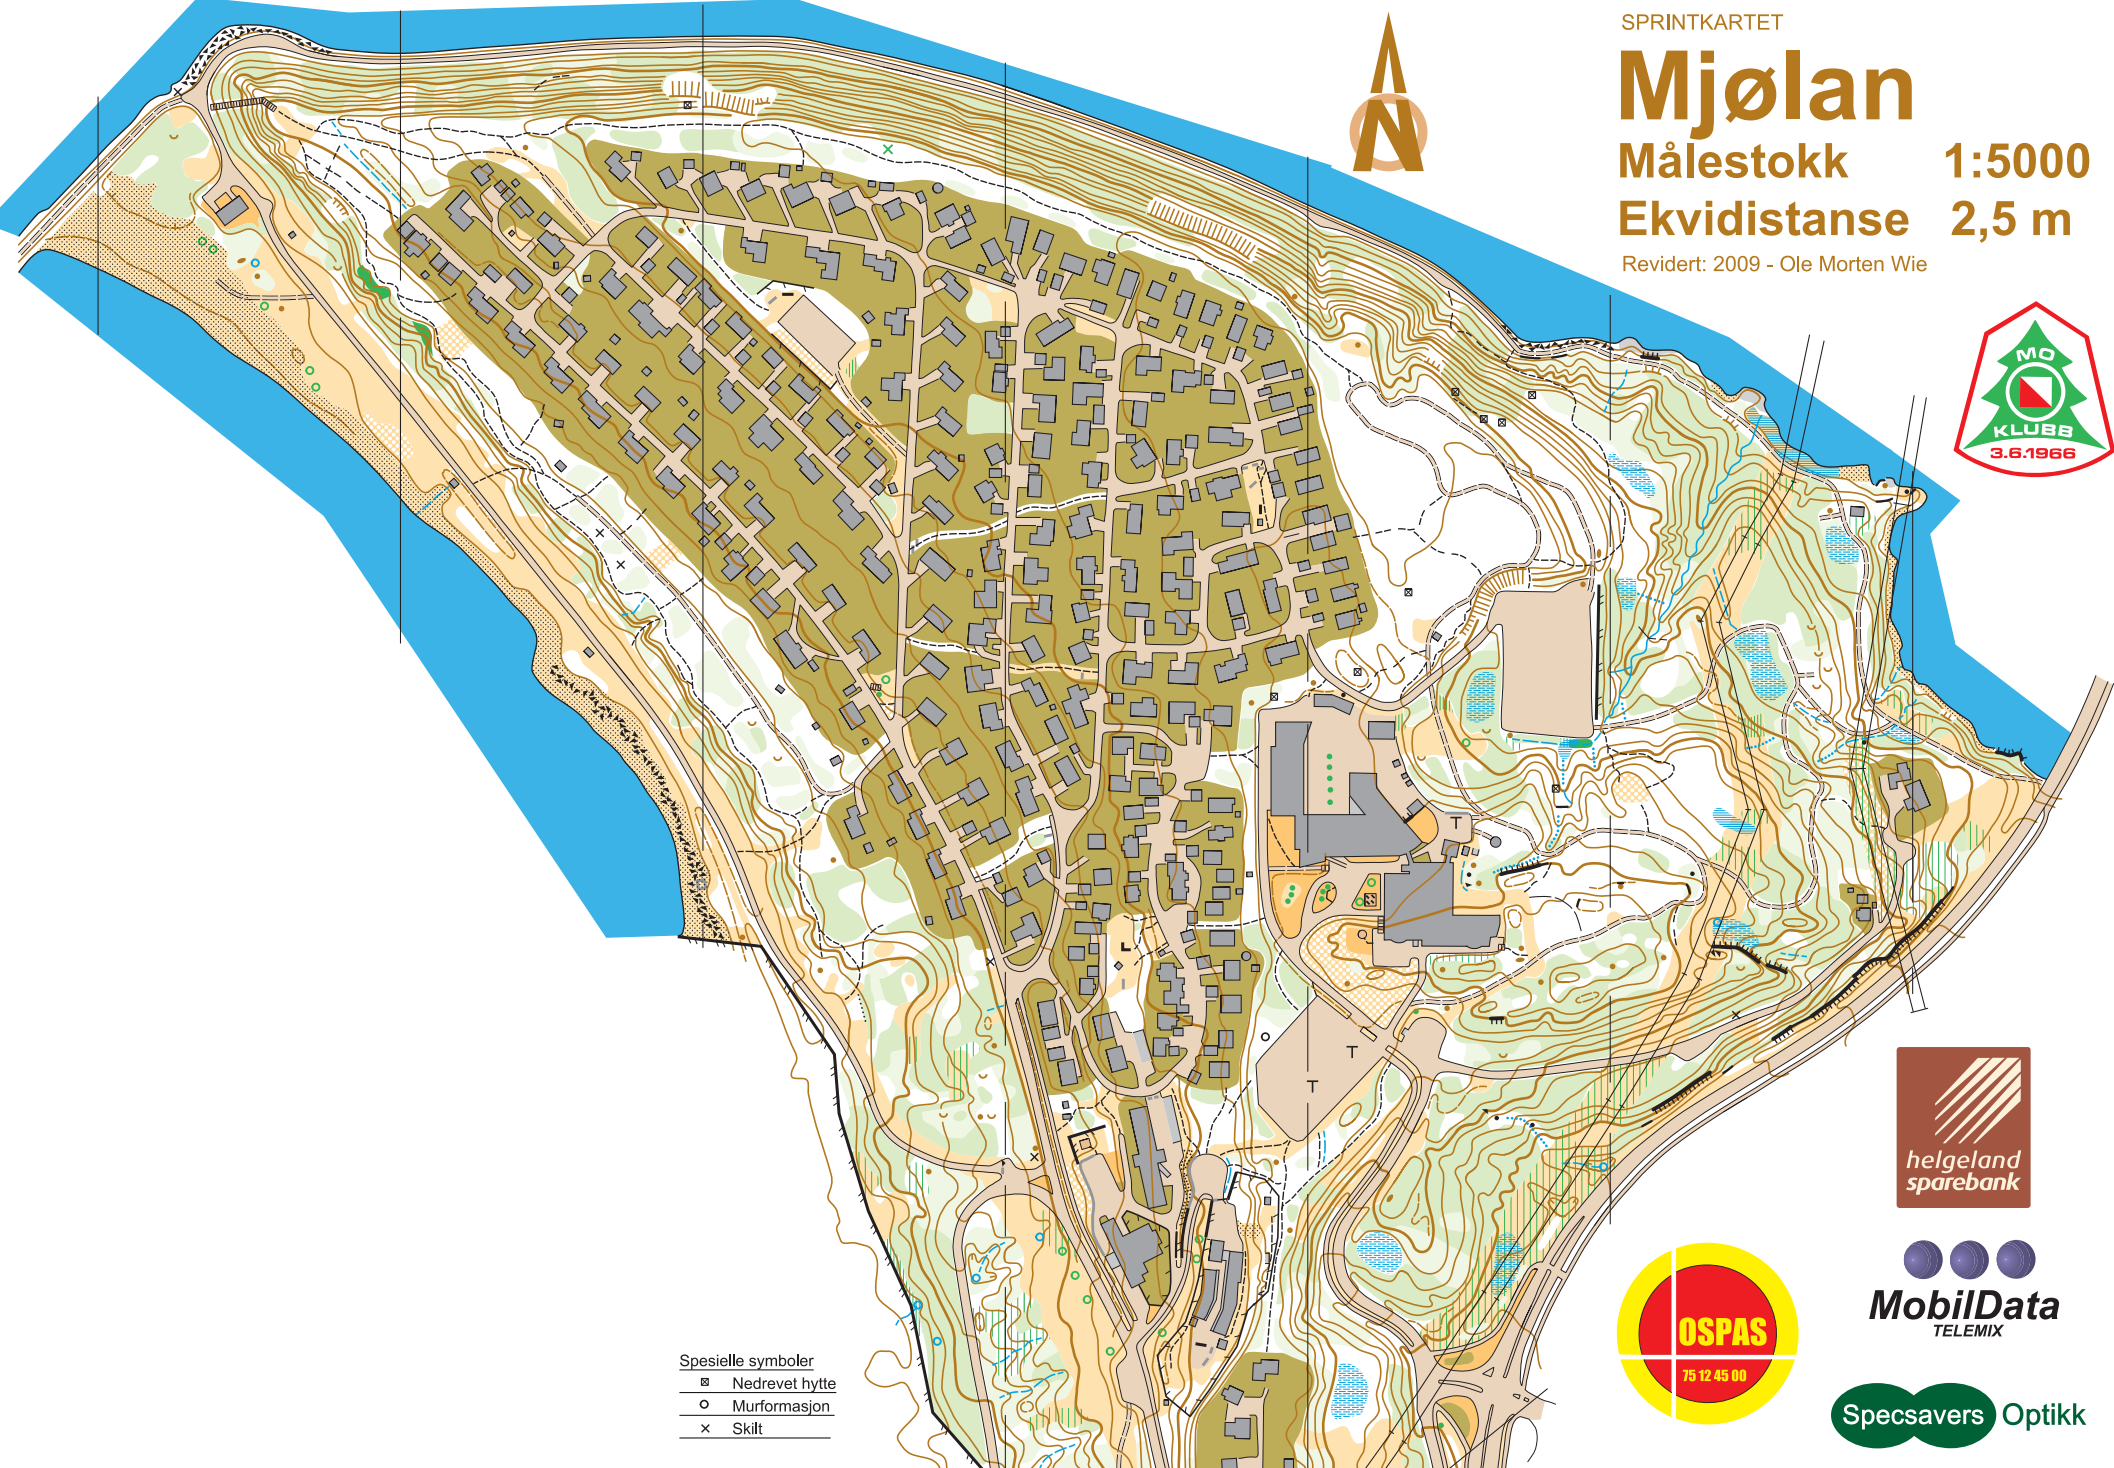

SPRINTKARTET

# Mjølan

Målestokk 1:5000

Ekvidistanse 2,5 m

Revidert: 2009 - Ole Morten Wie

Spesielle symboler

- ▣ Nedrevet hytte
- Murformasjon
- x Skilt

MobilData  
TELEMIX